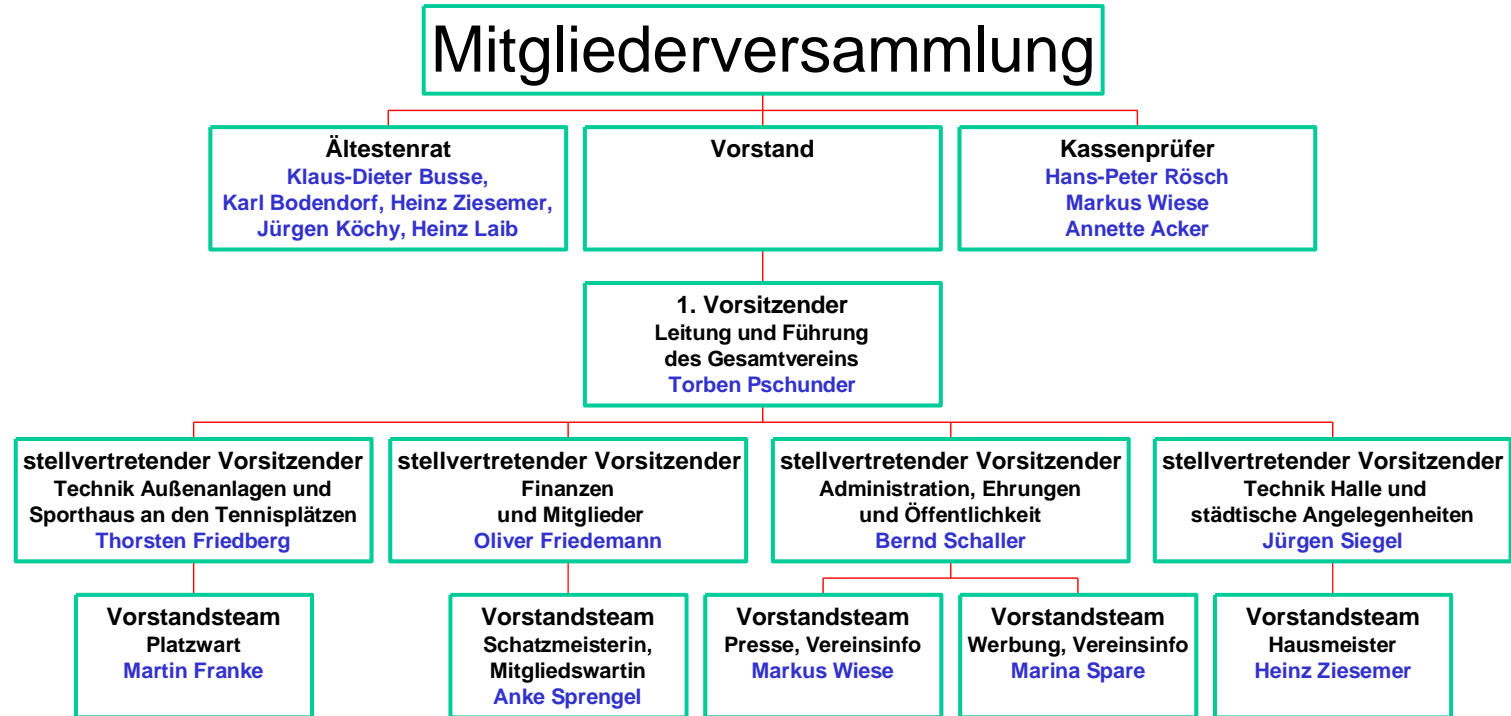

Die Organe des SV Frielingen

Dem erweiterten Vorstand gehören der Vorstand, das Vorstandsteam und zusätzlich alle Spartenleiter an