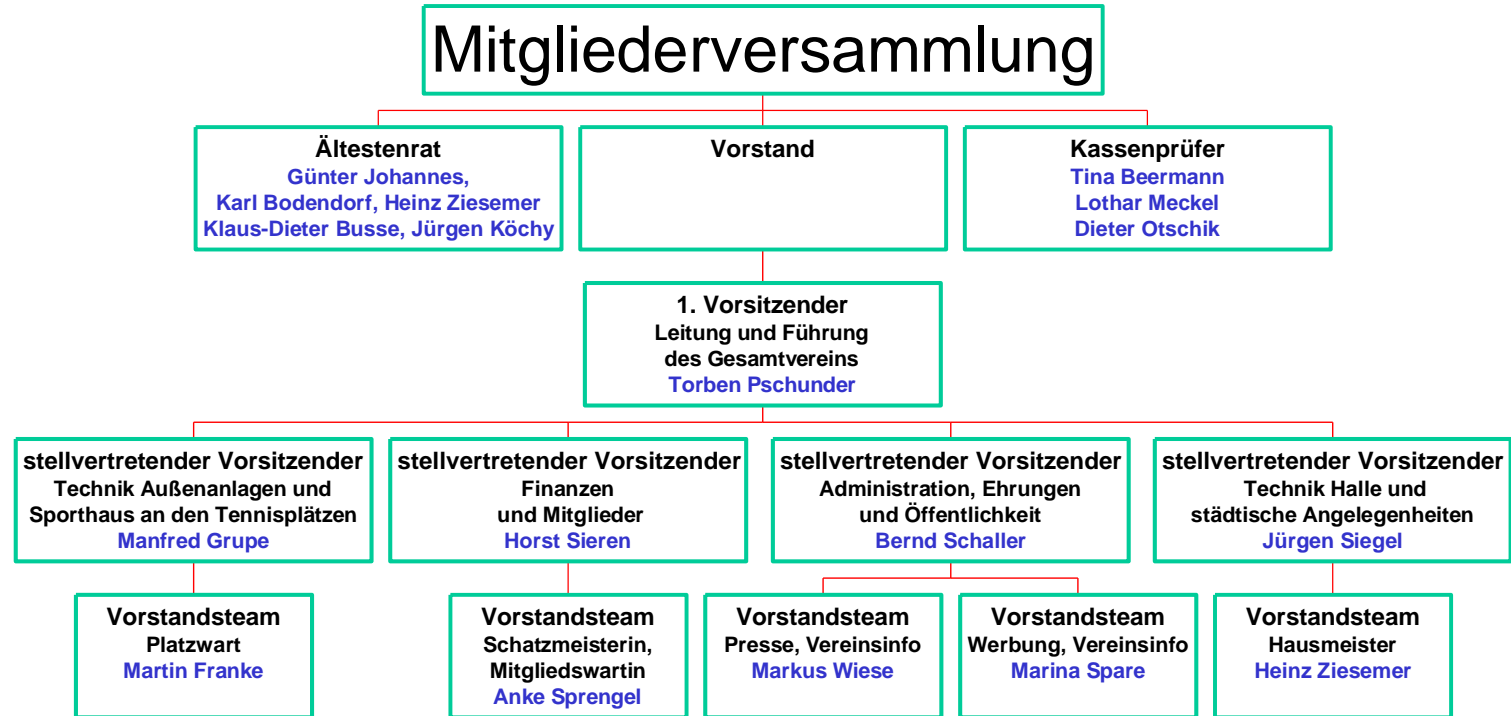

Die Organe des SV Frielingen

Dem erweiterten Vorstand gehören der Vorstand, das Vorstandsteam und zusätzlich alle Spartenleiter an