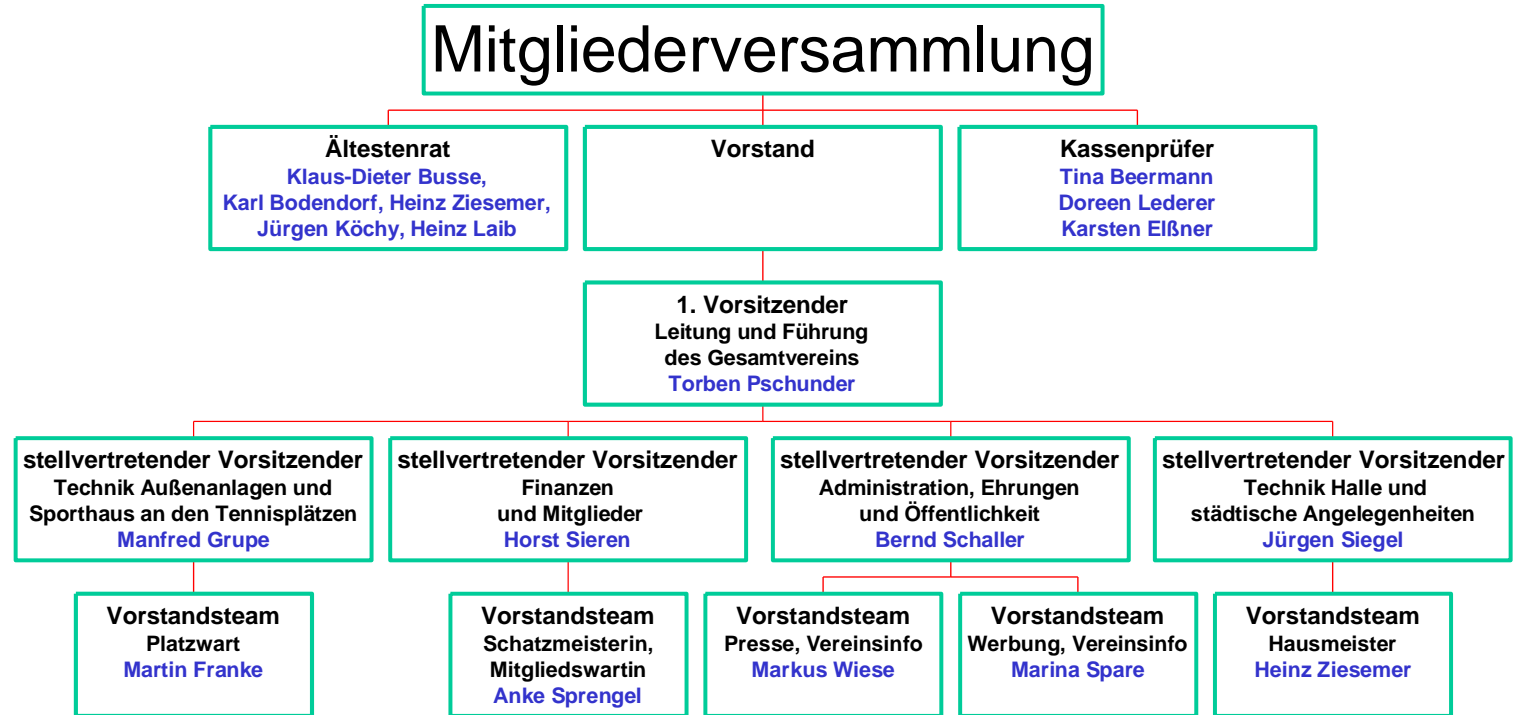

Die Organe des SV Frielingen

Dem erweiterten Vorstand gehören der Vorstand, das Vorstandsteam und zusätzlich alle Spartenleiter an